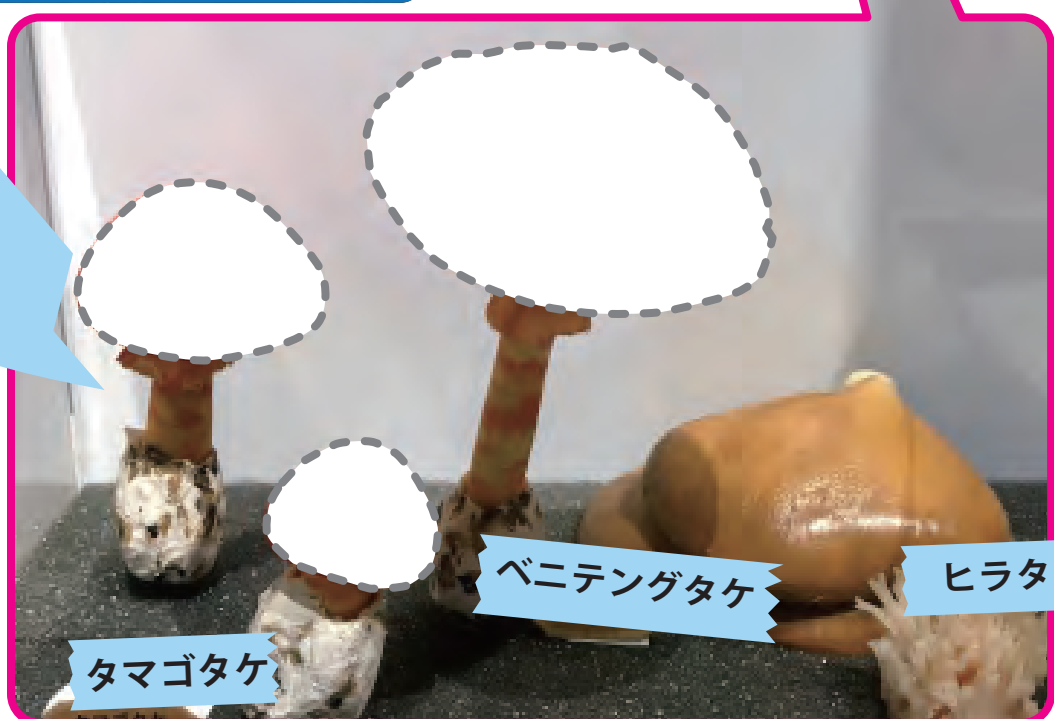

コンパス たんけんツアー！ ③

かはく^{バイアール}VRでしたのちずの★のところにいってみよう！
しゃしんのでんじぶつをみつけたら○のなかをえがいてかんせいさせよう！

ねっこは
どうなっているのかな？
ねっこのつづきを
えがいてみよう！

タンポポ

保護者の方へ
お持ちのスマートフォン等から左のQRコードを
読み込んでいただくと、「おうちで体験！かはくVR」
が開きます。「地球館」を選んでお入りください。

コンパスのちず

コンパス でいりぐち

きのこのいろは
どんないろかな？
ぬってみよう！

タマゴタケ

ベニテングタケ

ヒラタケ

ほかにもいろいろみつけてみよう

スタンドグラスのなかに
どうぶつがいるよ！

このもよう、
どこにあるかな？

このクジラ、
どこにいるかな？

かおにみえるもの
あるかな？

○ かはく ^{ブイアール} VR でみつけたものをかいてみよう！ ○