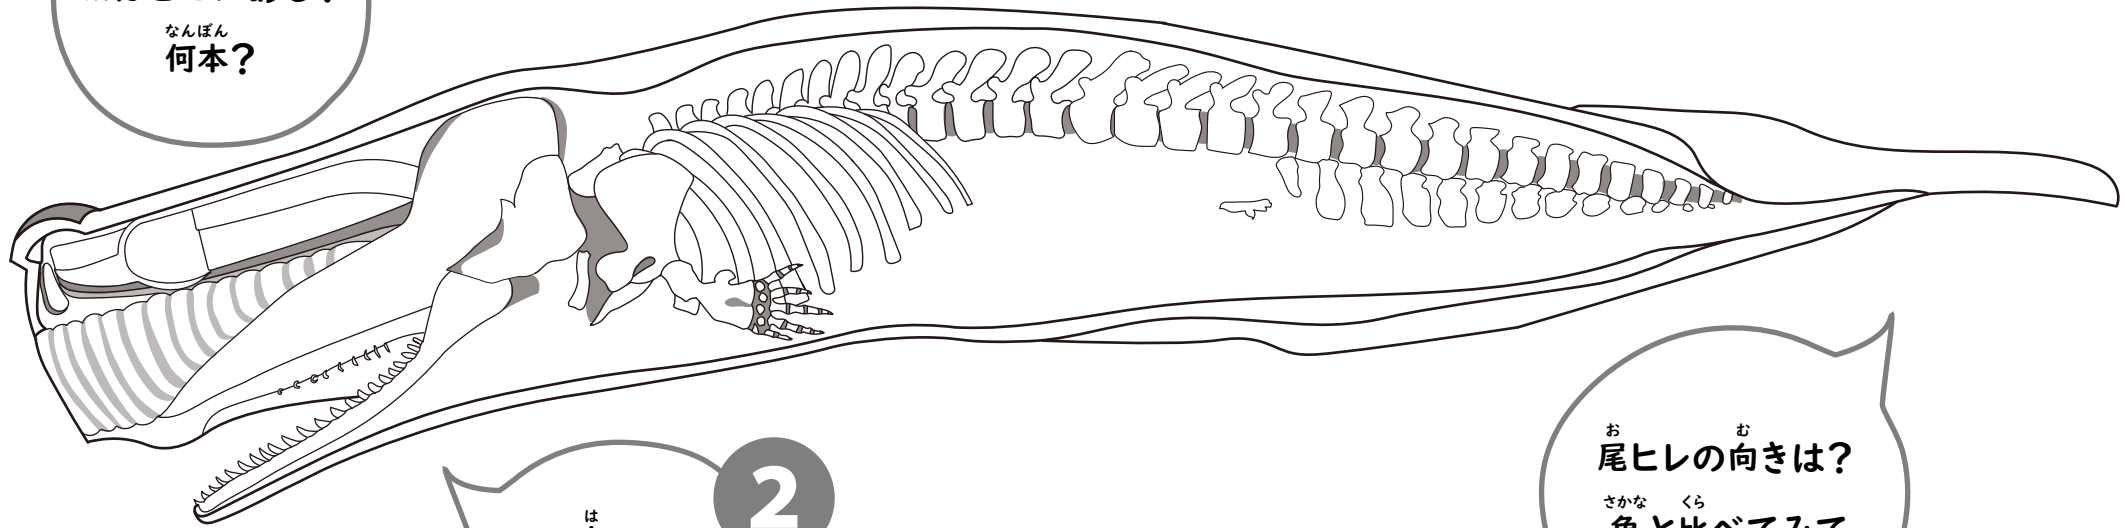

# マッコウクジラ きかんさつしよう!

1

ゆび  
指はどこにある?

なんぼん  
何本?

2

は  
歯は  
かたち  
どんな形?

3

おむ  
尾ヒレの向きは?  
さかな くら  
魚と比べてみて

## かんさつ

ポイント1 「ヒレ状の手」の部分に注目しよう。私たちがヒトと同じ哺乳類なので、指は5本あるよ。

ポイント2 クジラの仲間はほとんどの歯が同じ形をしているよ。そしてマッコウクジラは、下あごからしか歯が生えてこないんだ。

ポイント3 魚は尾ヒレが体に対して垂直についているけど、海の哺乳類であるクジラは、体に対して水平に尾ヒレが付いていて、上下に打ちふることで泳ぐことができるよ。

てんじしゃん  
展示写真を  
み  
よく見てみよう!